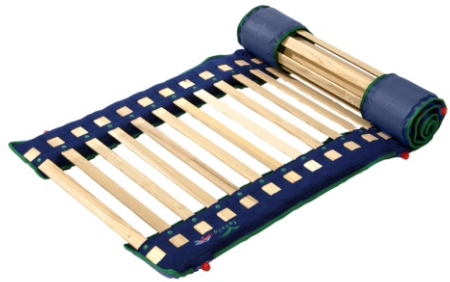

fanello travel

Das Reisebett.

fanello travel Stützelement

Das fanello travel glänzt mit seiner unkomplizierten Art: Innerhalb von Sekunden blasen sich die stützenden Seitenteile selbst auf und garantieren dem müden Camper in kürzester Zeit optimalen Schlafkomfort.

Länge: 180, 190, 200, oder 210 cm
Breite: 50 - 80 cm

Neu gibt es das travel Stützelement für aussergewöhnliche Formen auch als Bausatz. Zusammensetzbar auch für Bootsformen.

fanello travel Stützelement als Bausatz