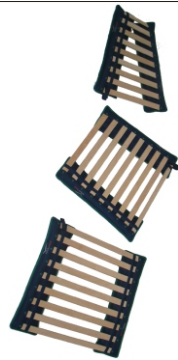

Das fanello travel glänzt mit seiner unkomplizierten Art: Innerhalb von Sekunden blasen sich die stützenden Seitenteile selbst auf und garantieren dem müden Camper in kürzester Zeit optimalen Schlafkomfort.

Länge: 180, 190, 200, oder 210 cm
Breite: 50 - 80 cm

Neu gibt es das travel Stützelement für aussergewöhnliche Formen auch als Bausatz. Zusammensetzbar auch für Bootsformen.

fanello travel Stützelement als Bausatz

Da ein solides Fundament allein nicht genügt, ergänzt sich das fanello travel wunderbar mit der selbstaufblasenden Matratze. Sie steht dem Stützelement in keinem Bereich nach.

Länge: 190 cm, Breite: 60 cm

In der praktischen Transporttasche lassen sich die beiden besten Freunde des müden Campers optimal verstauen.

Länge: 190 cm, Breite: 60 cm

Komplettes Set inkl. Tasche

Mit einem Gesamtgewicht von unter 6.5 Kg lässt sich das komplette Set problemlos Tragen. Dank der einfach verstellbaren Tasche ist dies auf zwei verschiedene Arten möglich. Ob als Umhängetasche oder als Rucksack, das fanello travel wird Ihr steter Begleiter sein.